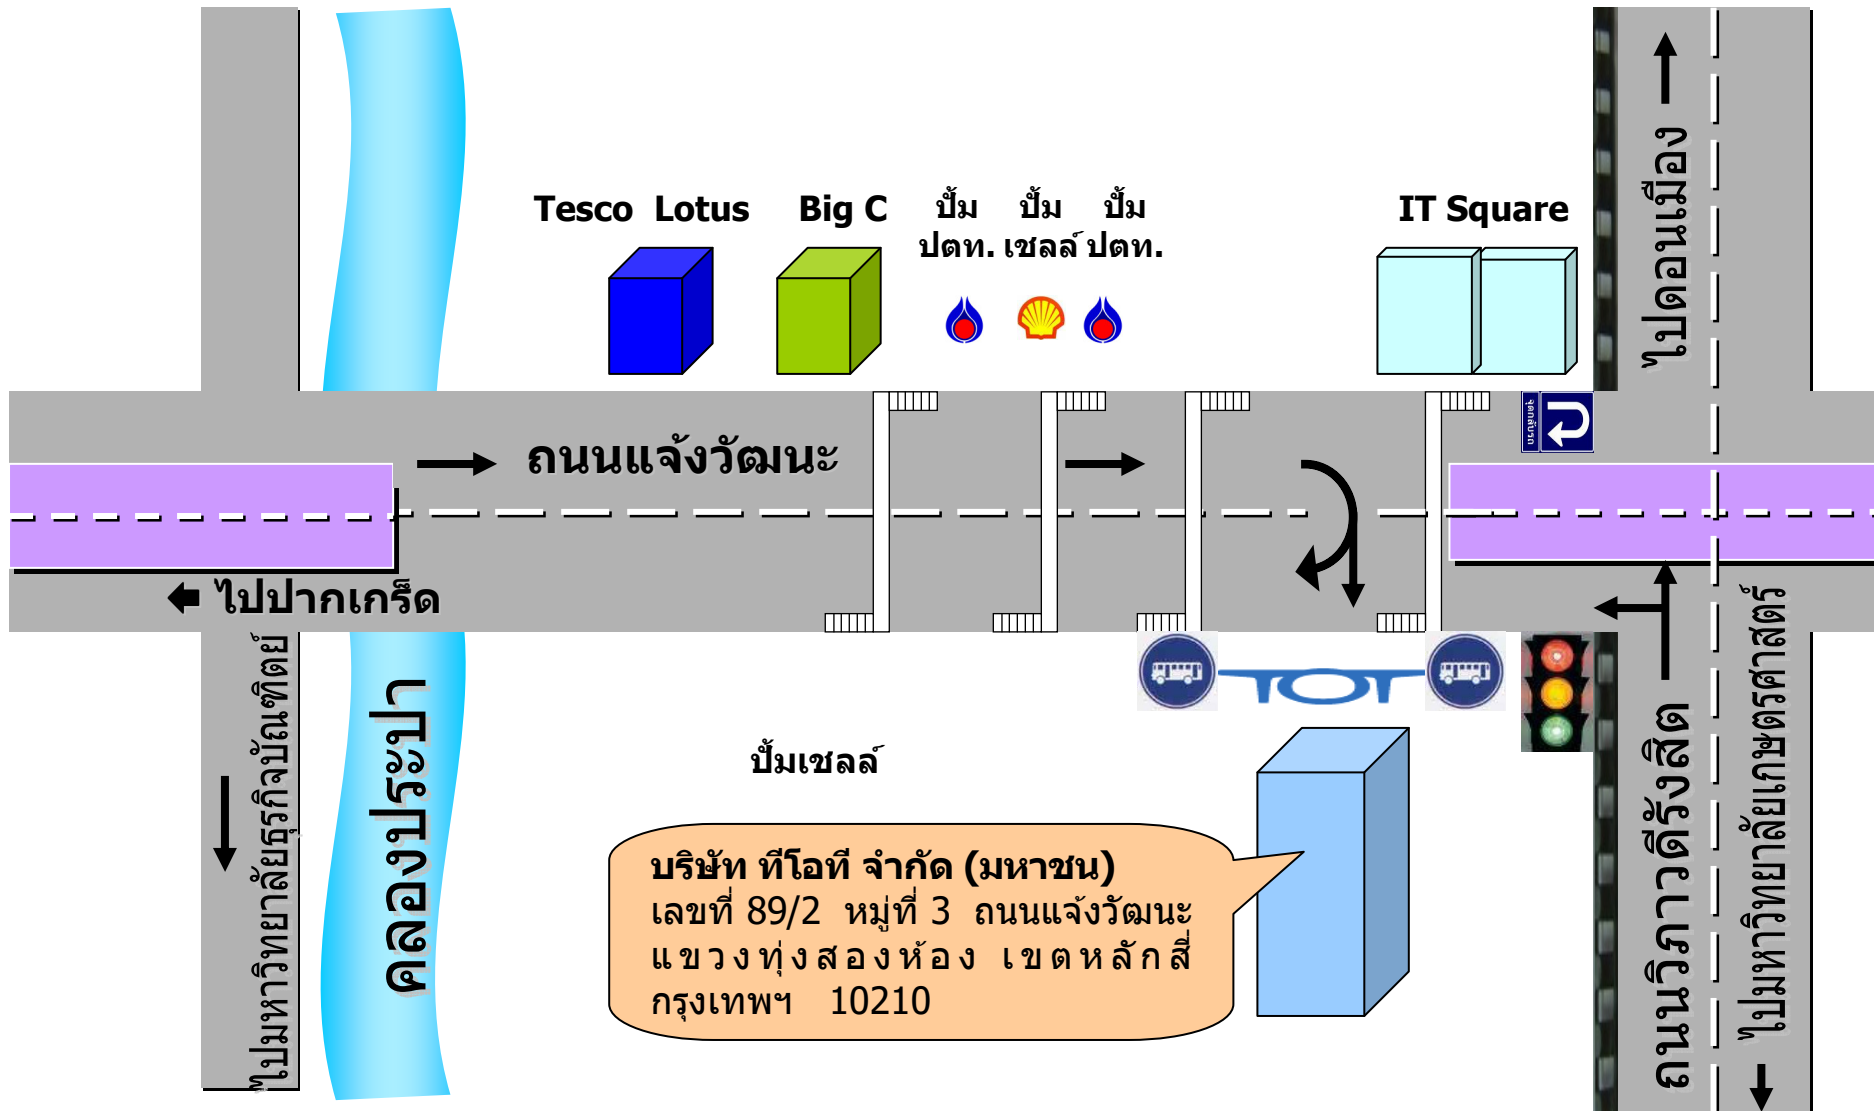

แผนที่ บริษัท ทีไอที จำกัด (มหาชน)

Tesco Lotus

Big C

ปั้ม ปั้ม ปั้ม
ปตท. เชลล์ ปตท.

IT Square

ถนนแจ้งวัฒนะ

← ไปปากเกร็ด

← ไปมหาวิทยาลัยธุรกิจบัณฑิตย์

คลองประปา

ปั้มเชลล์

บริษัท ทีไอที จำกัด (มหาชน)
เลขที่ 89/2 หมู่ที่ 3 ถนนแจ้งวัฒนะ
แขวงทุ่งสองห้อง เขตหลักสี่
กรุงเทพฯ 10210

↑ ไปดอนเมือง

↑ ถนนวิภาวดีรังสิต

← ไปมหาวิทยาลัยเกษตรศาสตร์